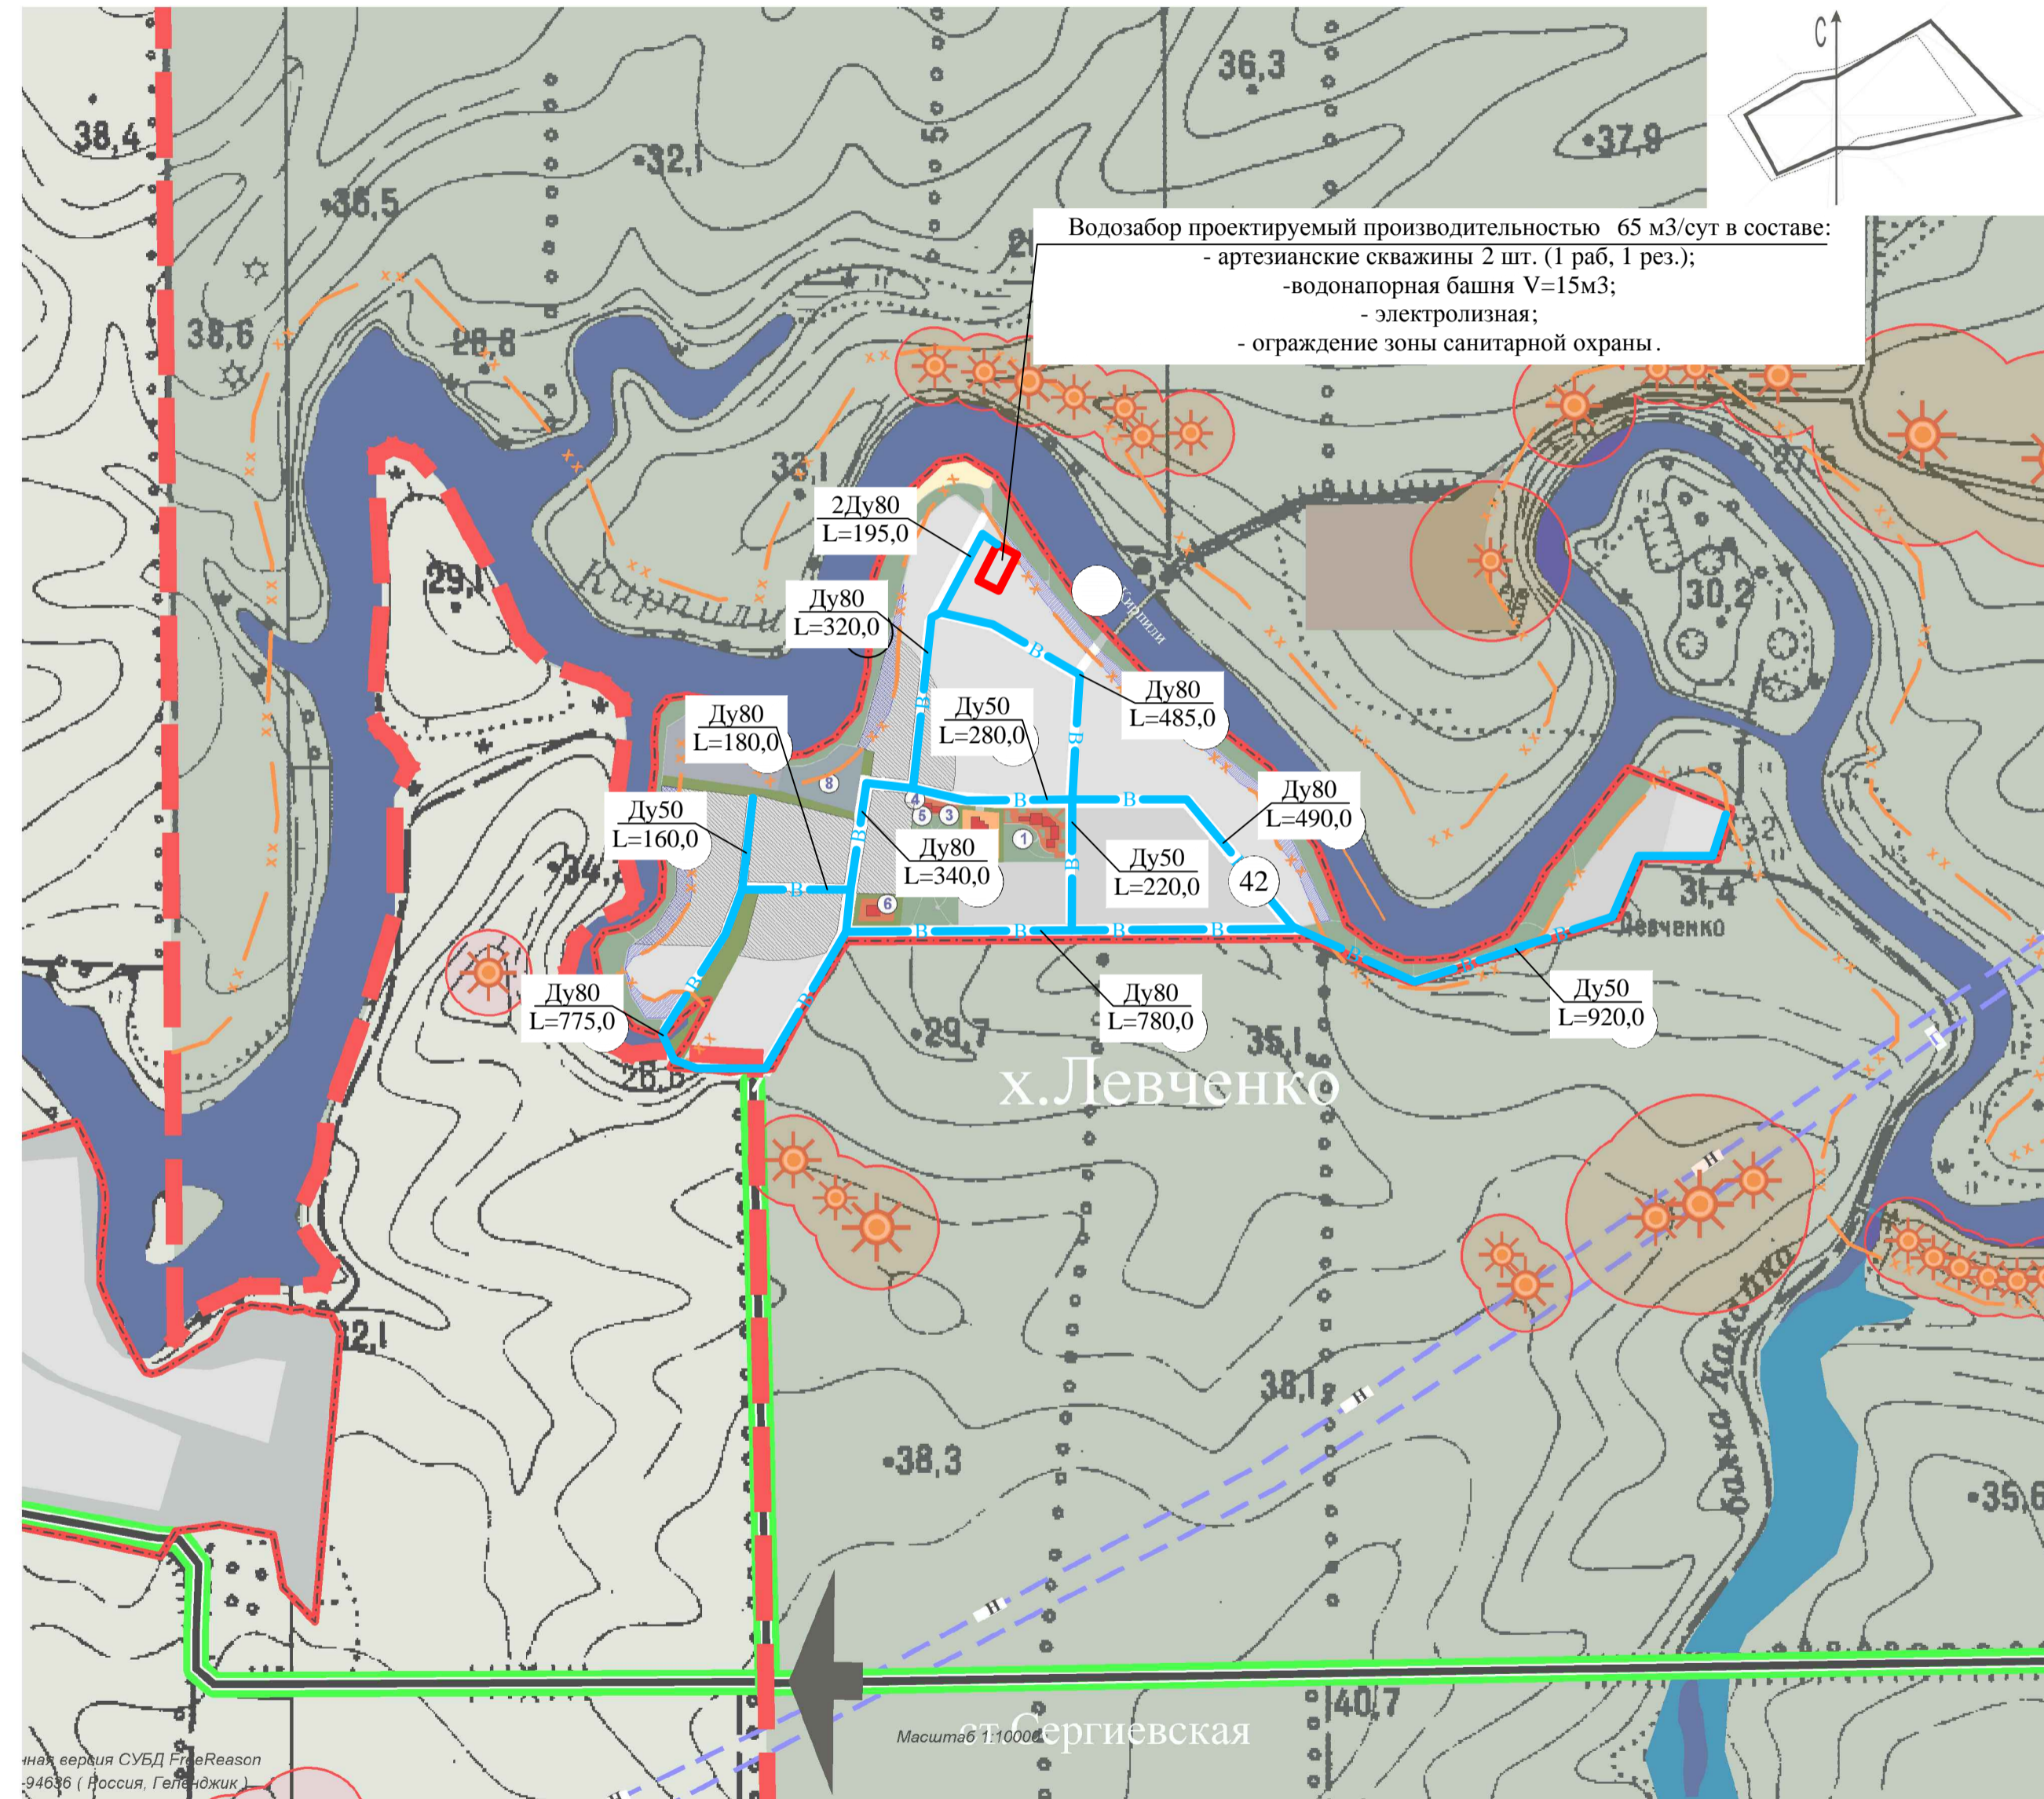

ПЕРСПЕКТИВНАЯ СХЕМА ВОДОСНАБЖЕНИЯ х. Левченко Платнировского СП Кореновского района Краснодарского края М 1:10000

УСЛОВНЫЕ ОБОЗНАЧЕНИЯ

ЭКСПЛИКАЦИЯ

	Граница МО Платнировское сельское поселение
	Граница населенного пункта
Земли населенного пункта	
	Существующая усадебная жилая застройка
	Проектируемая усадебная жилая застройка
	Территория жилой застройки с особым режимом использования
	Территория жилой застройки, требующая проведения мероприятий по улучшению санитарного состояния
	Территория общественного центра
	Территория существующих сельскохозяйственных и производственных предприятий
	Проектируемая производственная территория
Земли промышленности, энергетики, транспорта, связи и др.	
	Категорированная автодорога краевого значения
	Главная, основная улица в жилой застройке
	Жилая улица, проезд
	Магистральный нефтепровод
	Высоковольтная линия электропередач напряжением 35 кВ

	Земли сельскохозяйственного назначения
	Территория водного фонда
	Граница водоохранной зоны и прибрежно-защитной полосы
	Памятник историко-культурного наследия с охранной зоной
	Проектируемый хозяйственной противопожарный водопровод
	Проектируемые водозаборные сооружения

Муниципальный контракт №166 от 01.12.2016							
Схема водоснабжения Платнировского сельского поселения Кореновского района. Корректировка							
Изм.	Колуч.	Лист	Наж.	Подп.	Дата		
хутор Левченко					Станция	Лист	Листов
						6	
Директор	Ламунин						
ГИП	Гавриленко						
Разраб.	Науменко						
Перспективная схема водоснабжения. Вариант 1. М 1:10000					ООО "ПКФ "Согласие" г. Краснодар		